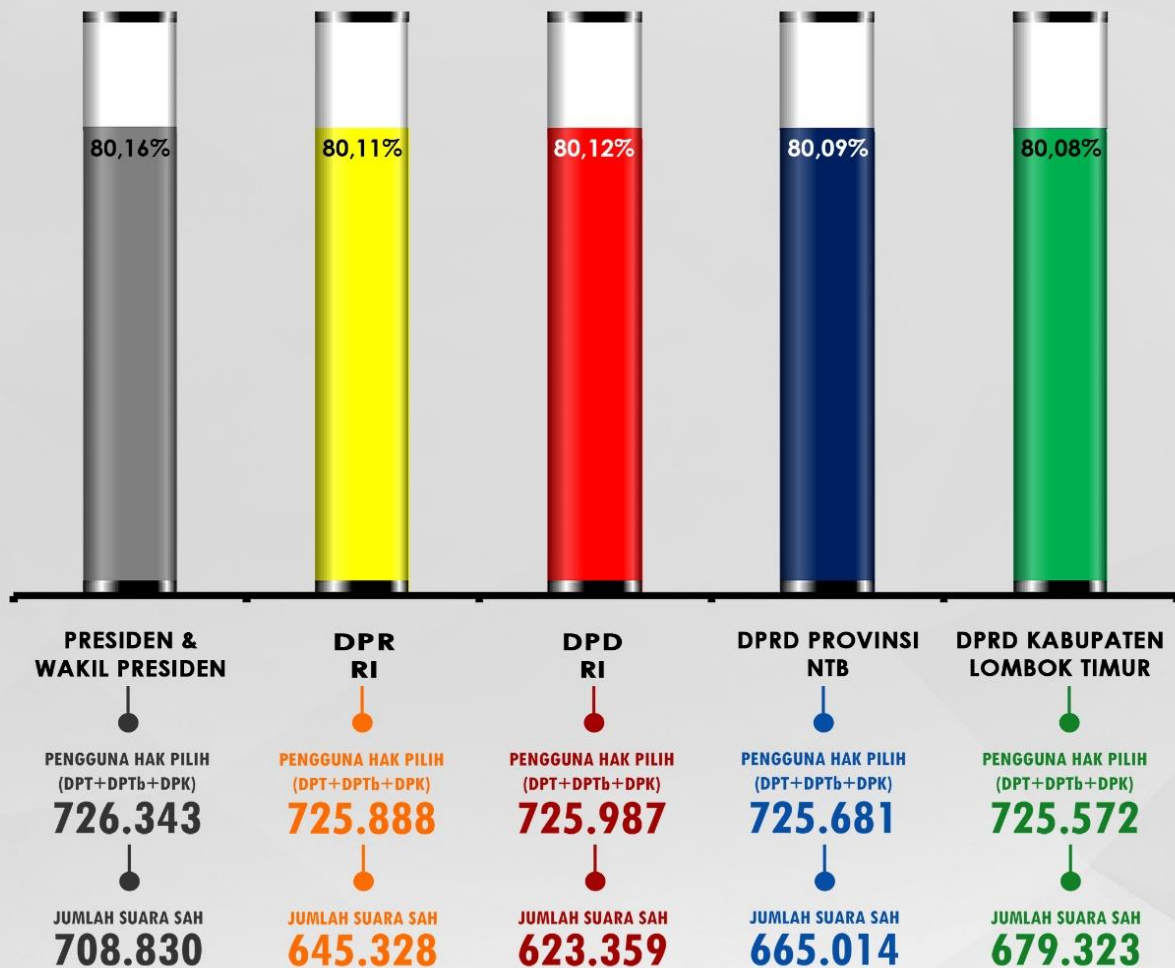

PEMILU
DALAM
ANGKA

KOMISI
PEMILIHAN
UMUM
KABUPATEN LOMBOK TIMUR

MAJELIS PERMUSYAWARATAN RAKYAT
DEWAN PERWAKILAN RAKYAT
DEWAN PERWAKILAN DAERAH

ANGKA PARTISIPASI PEMILIH DALAM PEMILIHAN UMUM TAHUN 2019 DI KABUPATEN LOMBOK TIMUR